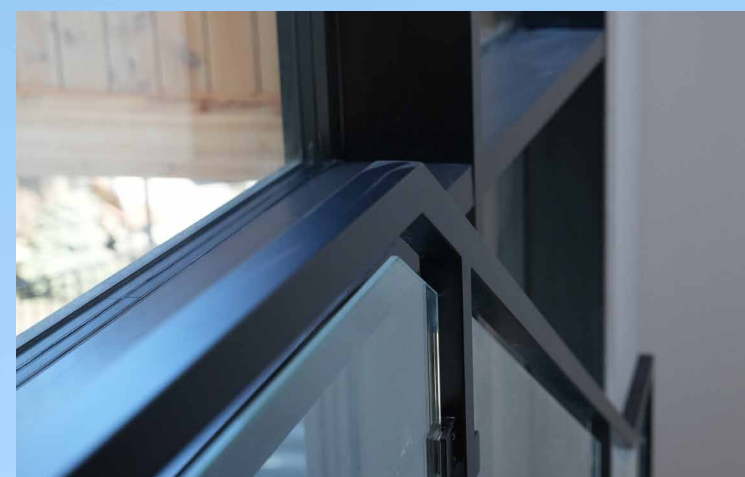

Harmonia siły i lekkości.

**Balustrady szklane, które łączą
bezpieczeństwo z subtelną formą.**

TIP PROJEKTOWY

Czarne profile szczególnie dobrze prezentują się na tle jasnej lub drewnianej elewacji – kontrast podkreśla nowoczesny charakter budynku.