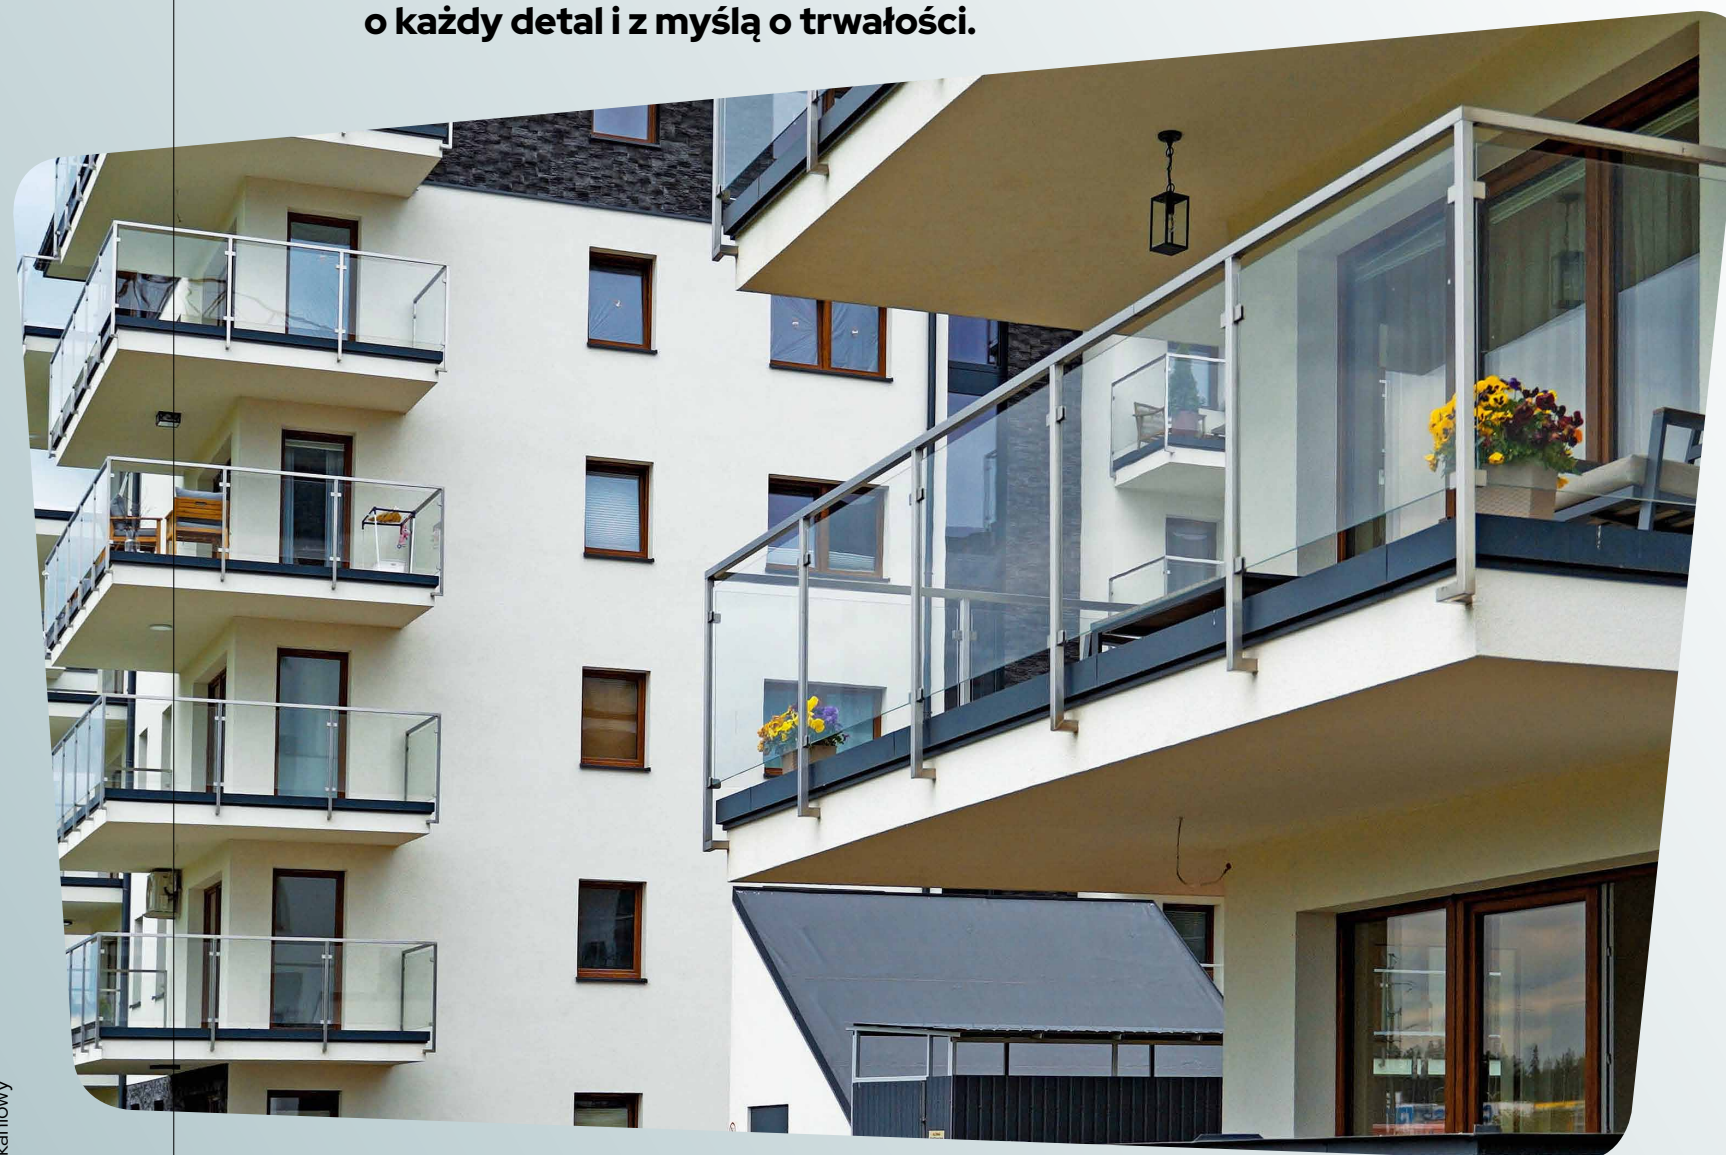

**BLUE
LINE**
**Balustrady całoszklane
samonośne w profilu
aluminiowym**

Balustrady szklane gwarantują poczucie lekkości i przestrzeni. To eleganckie i nowoczesne rozwiązanie dla osób ceniących estetykę oraz funkcjonalność. Wszystkie produkty z tej linii łączy wysoka jakość, trwałość oraz piękne wykonanie.

BLUE
LINE

**Balustrady
na uchwytach
szybowych**

Balustrady szklane na uchwytach to połączenie lekkości i bezpieczeństwa. Idealne do każdego budynku, optycznie powiększają przestrzeń.

Osiedle Szarotka, Nowy Targ / Obiekt mieszkaniowy

Pasja do jakości w każdej linii

Wszystko, co tworzymy, powstaje z dbałością o każdy detal i z myślą o trwałości.

TIP PROJEKTOWY

Balustrada szklana nadaje lekkości. Zamiast ciężkiej, dominującej konstrukcji – masz efekt "niewidzialnej ochrony".

TIP PROJEKTOWY

Balustrada szklana otwiera przestrzenie, które zyskują wizualną ciągłość – bez barier. Dodatkowo podnosi wartość estetyczną budynku. Minimalizm i przejrzystość to dziś synonimy prestiżu.