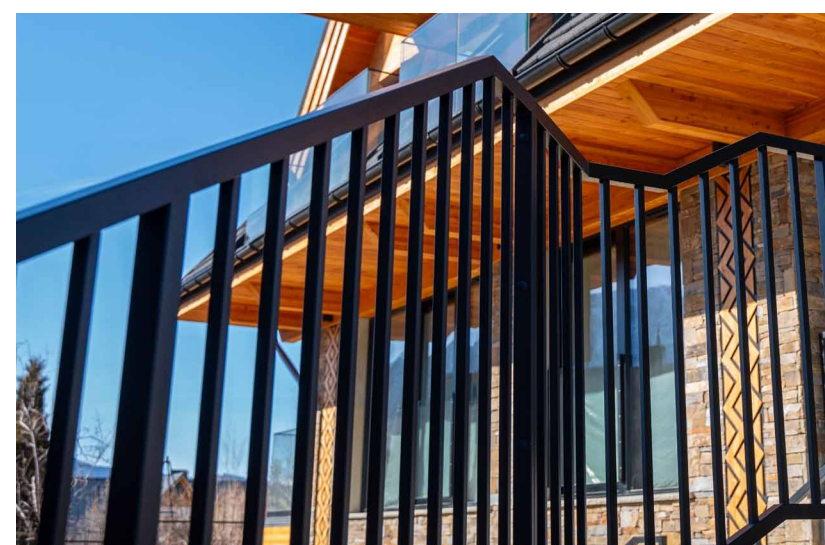

TIP STYLISTYCZNY

Wybierz balustradę w kolorze antracyt – podkreślisz nowoczesny charakter elewacji i zyskasz minimalistyczny efekt.