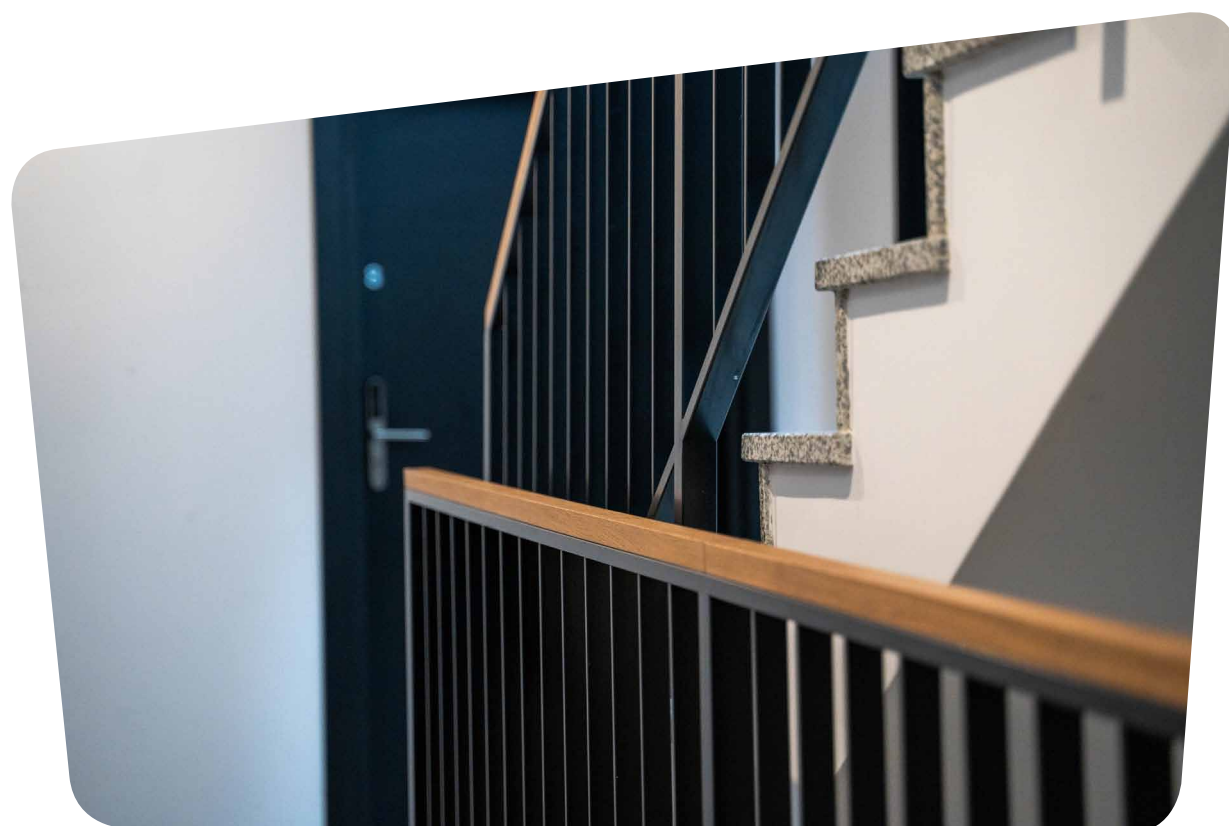

**Barierki schodowe
stalowe nierdzewne**

Balustrady stalowe – maksymalne bezpieczeństwo, nowoczesny wygląd. Stalowe balustrady to synonim wytrzymałości. Aby zachować wrażenie lekkości, postaw na pionowe lub poziome pręty o niewielkiej średnicy i matowe wykończenie.

Nasze produkty to precyzyjne połączenie solidnej konstrukcji i przemysłanej formy, zaprojektowane w duchu funkcjonalnego designu.

PORADA PROJEKTOWA

Matowa czerń stali nierdzewnej w kontraście do szkła tworzą efekt „architektonicznej biżuterii”.

SILVER
LINE

**Balustrady
wewnętrzne
schodowe**

Stalowe barierki wewnętrzne to połączenie bezpieczeństwa i elegancji. Dzięki różnym opcjom wykończenia i form, z łatwością dopasujesz je do charakteru wnętrza – od nowoczesnych po industrialne.