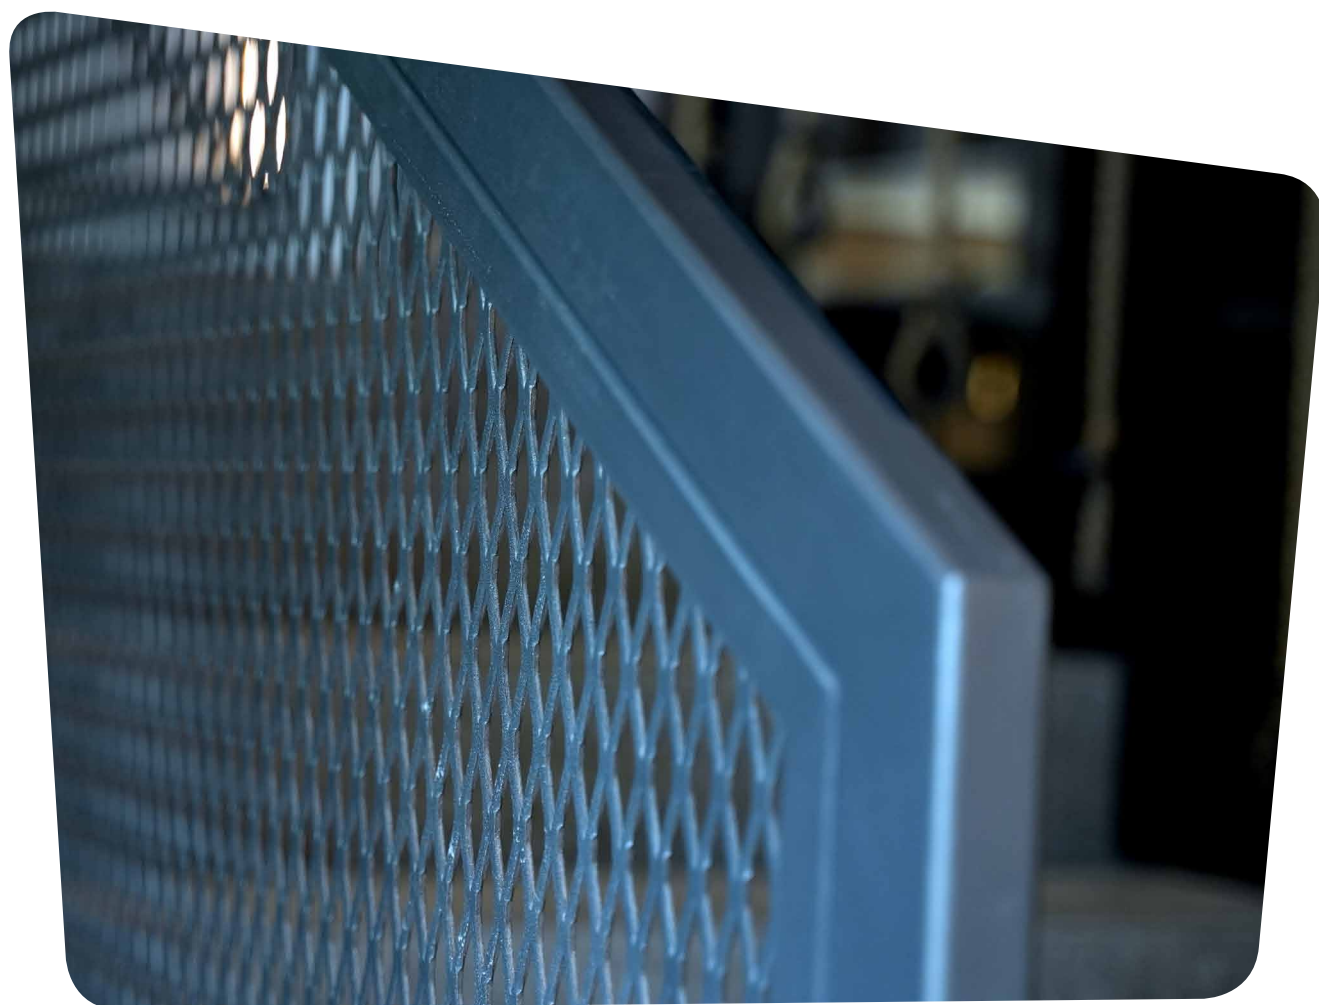

SILVER
LINE

**Balustrady z siatki
gięto-ciągnionej**