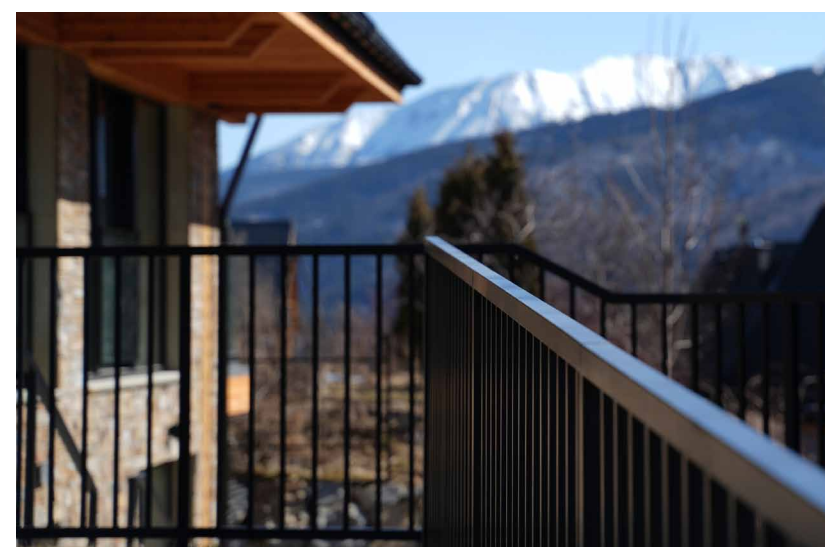

TIP STYLISTYCZNY

Wybierz balustradę w kolorze antracyt – podkreślisz nowoczesny charakter elewacji i zyskasz minimalistyczny efekt.