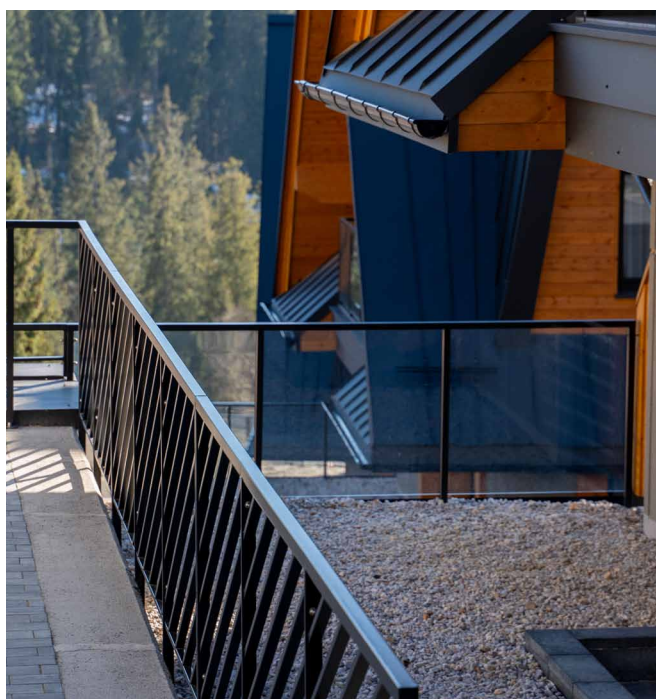

Minimalistyczne szkło w ciemnej oprawie to przepis na nowoczesny, elegancki dom. Idealne do domknięcia formy architektonicznej.

Owca na szlaku, Zakopane / Obiekt wycieczkowy

Harmonia siły i lekkości.

**Balustrady szklane, które łączą
bezpieczeństwo z subtelną formą.**

Solidne, estetyczne i odporne na warunki atmosferyczne – nasze balustrady stalowe to doskonały wybór na balkon, taras czy schody zewnętrzne. Wykonane ze stali nierdzewnej lub ocynkowanej, mogą być malowane proszkowo w wybranym kolorze z palety RAL.

Owca na szlaku, Kościelisko / Obiekt wypoczynkowy

Linie, które tworzą przestrzeń bez ograniczeń.

Nie zamykamy się w schematach – nasze konstrukcje sięgają dalej.

TIP STYLISTYCZNY

Wybierz balustradę w kolorze antracyt – podkreślisz nowoczesny charakter elewacji i zyskasz minimalistyczny efekt.

**Barierki schodowe
stalowe nierdzewne**

Balustrady stalowe – maksymalne bezpieczeństwo, nowoczesny wygląd. Stalowe balustrady to synonim wytrzymałości. Aby zachować wrażenie lekkości, postaw na pionowe lub poziome pręty o niewielkiej średnicy i matowe wykończenie.