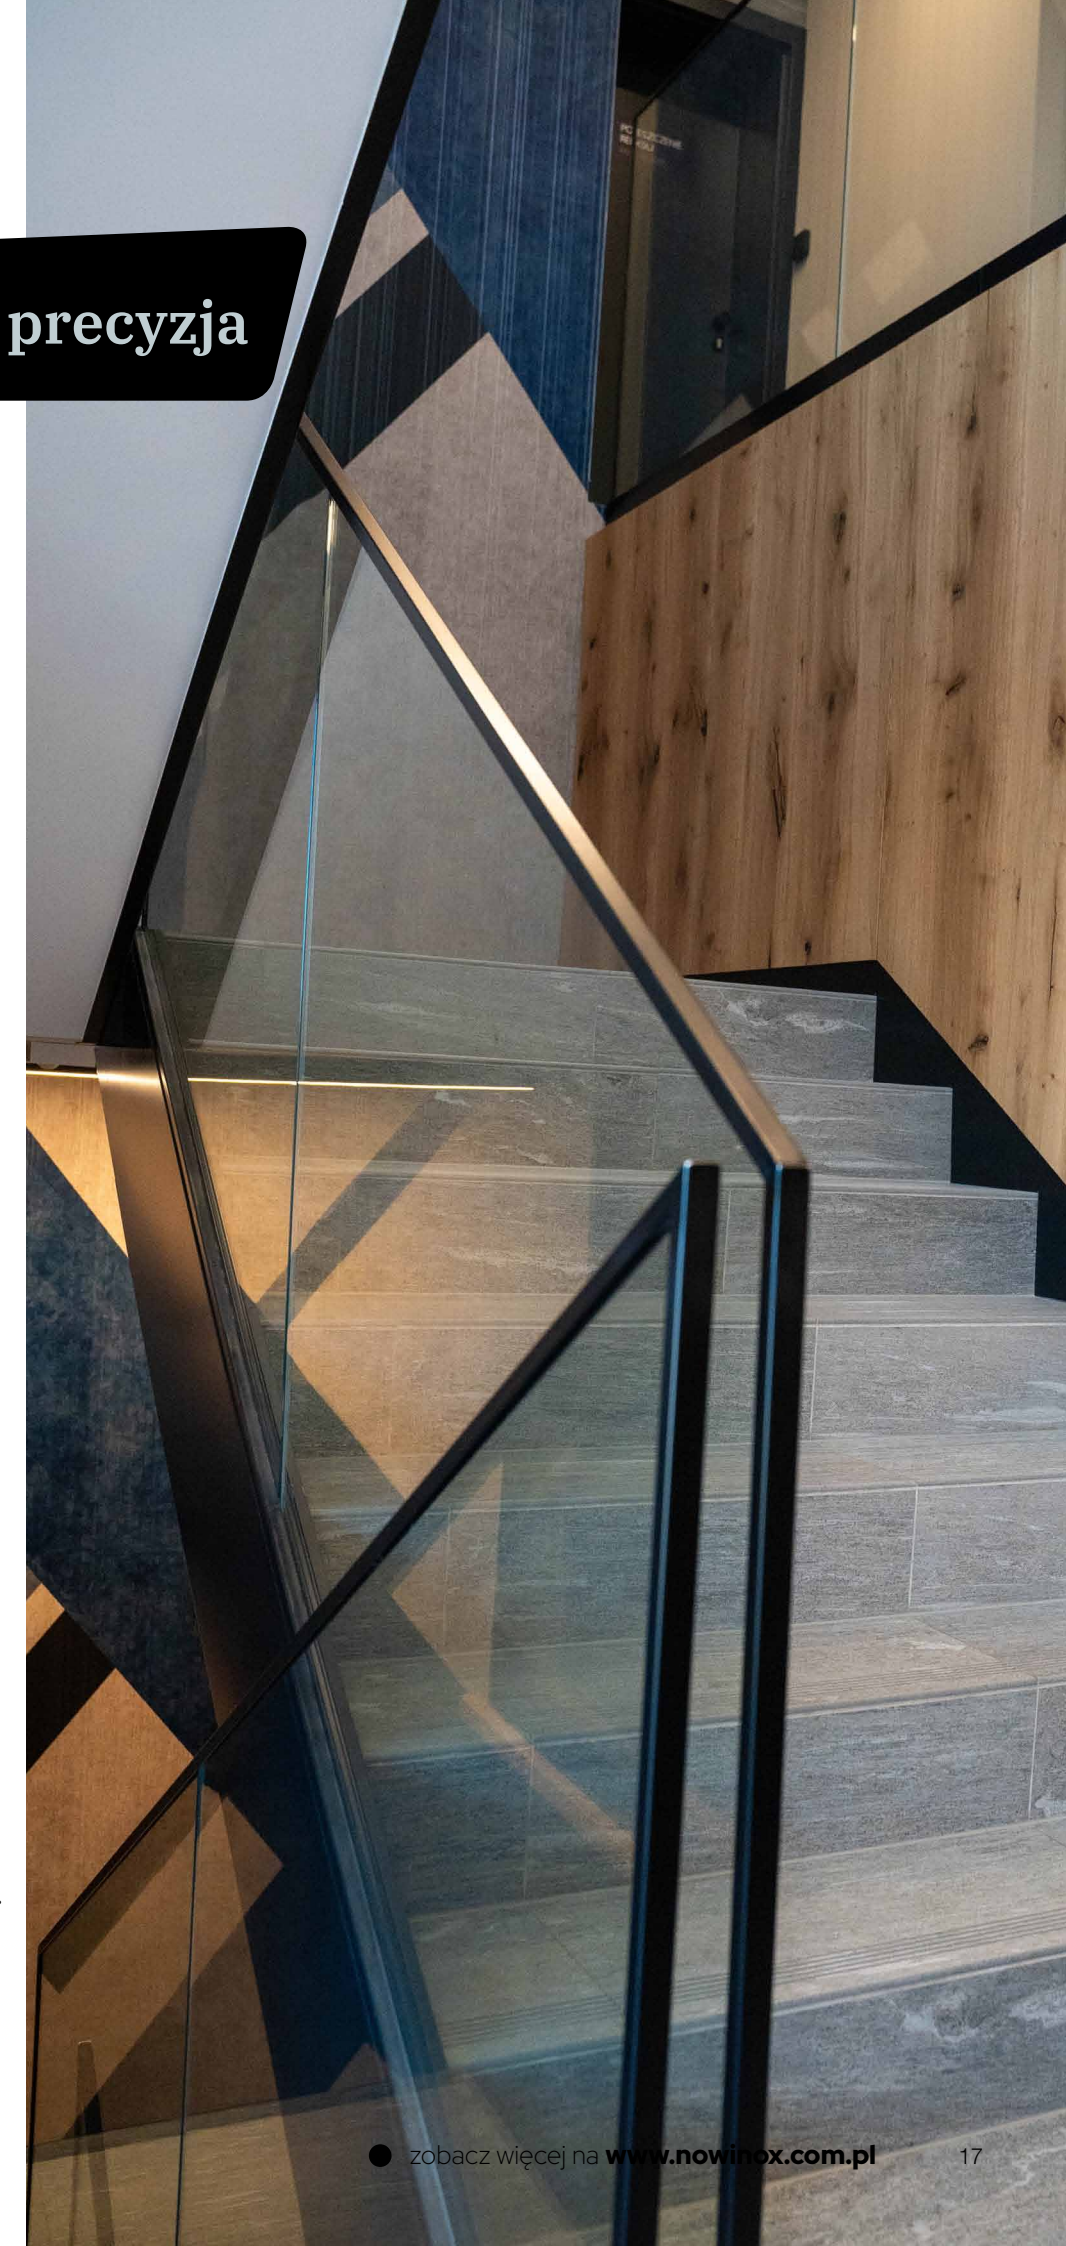

BLUE
LINE

**Balustrady
całoszklane**

Minimalizm i bezpieczeństwo mogą iść w parze – balustrady szklane wewnątrz pomieszczeń to świetny sposób na doświetlenie klatki schodowej.

Doświadczenie i precyzja

**To nasz sposób na
produkty, które spełnią
Twoje oczekiwania.**

TIP PROJEKTOWY

Balustrada szklana otwiera przestrzenie, które zyskują wizualną ciągłość – bez barier. Dodatkowo podnosi wartość estetyczną budynku. Minimalizm i przejrzystość to dziś synonimy prestiżu.

**BLUE
LINE****Balustrady szklane
na docisk**

To rozwiązanie łączy maksymalną przejrzystość z nowoczesną estetyką. Dzięki systemowi montażu na docisk, balustrady są stabilne i eleganckie.

Słoneczna Rezydencja, Zakopane / Obiekt wypoczynkowy