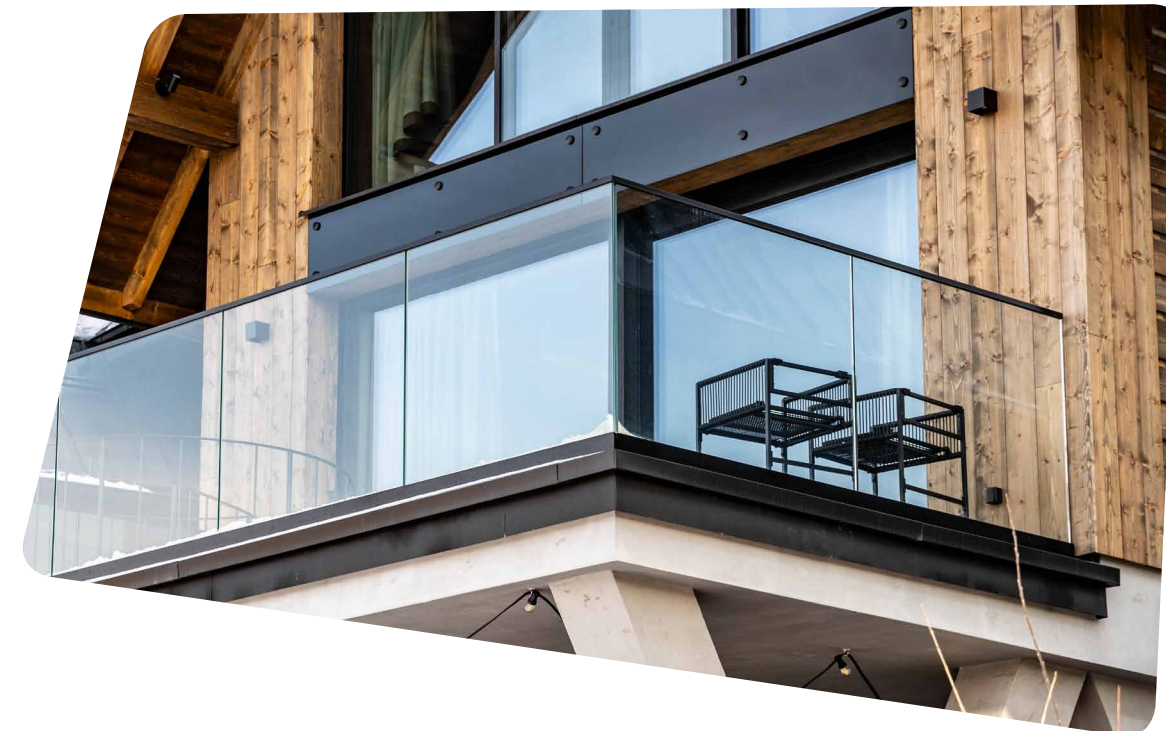

Przekraczamy granice schematów – tworzymy rozwiązania, które nadają przestrzeni nowy wymiar.

8

Lat na rynku

150

Wykonanych realizacji

300

Klientów

60

Pracowników

10

Projektantów

12

Lat doświadczenia

**Własna
hala produkcyjna**

Poznaj ofertę FAIR PLAY

FAIR PLAY to nasza dewiza – każdy klient może liczyć na naszą pełną otwartość i odpowiedzialność

1

Wspólnie do celu – elastyczność wyboru i bezpłatne doradztwo.

Jeśli posiadasz nietypowy pomysł i nie wiesz, jak go zrealizować, nie rezygnuj ze swoich marzeń – skontaktuj się z nami, zrobimy to razem.

2

Ty tu rządzisz.

Oferujemy personalizację dostępnych produktów linii NOWINOX. Możesz bez ograniczeń dobrać elementy do indywidualnego charakteru budynku, takie które spełniają oczekiwania pod względem funkcjonalności, estetyki i trwałości.

3

Kto szuka, ten oszczędza.

Znajdziesz u nas nieograniczone możliwości wyboru projektowania i dopasowania konstrukcji ze szkła i stali, które są dostępne w naszych liniach. Oprócz tego nasz dział zamówień wyszuka i zaproponuje niezbędne elementy/materiały od dostawców w atrakcyjnych cenach.