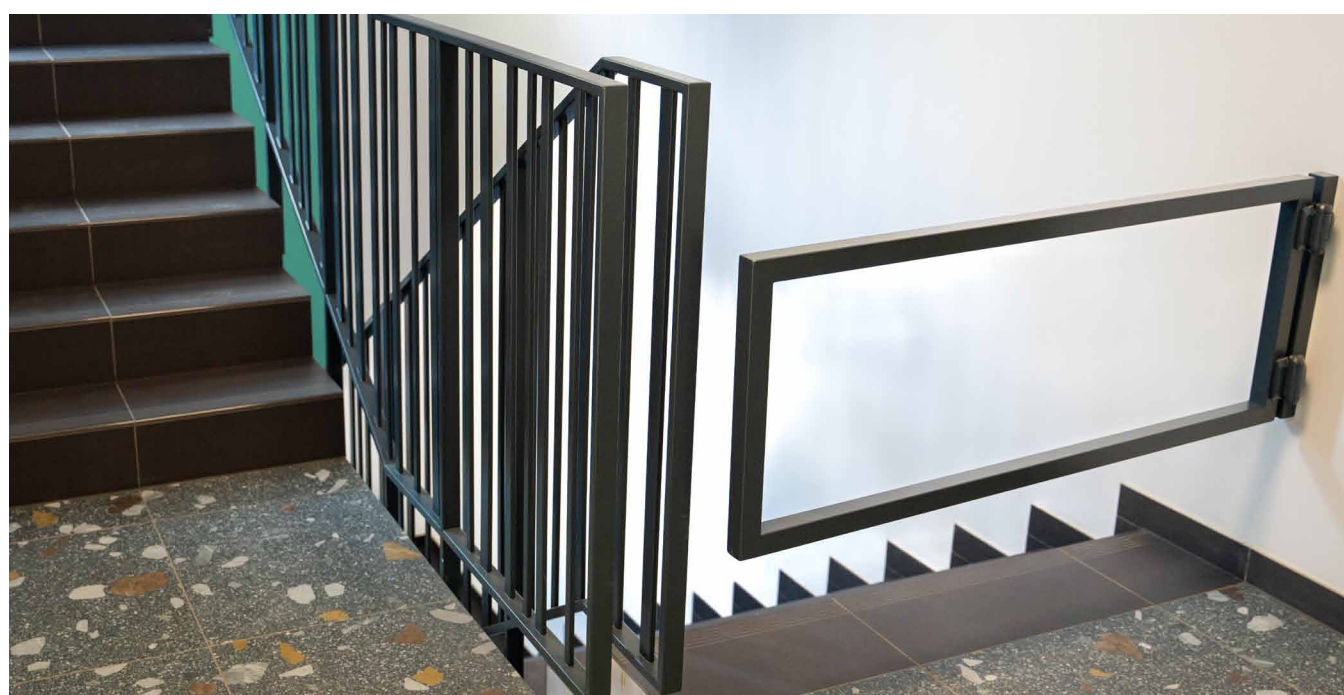

SILVER
LINE

**Drabinki techniczne
i barierki antypaniczne**

Stalowe elementy bezpieczeństwa, takie jak drabinki czy barierki antypaniczne, mogą być nie tylko praktyczne, ale i estetyczne – wystarczy odpowiedni projekt.